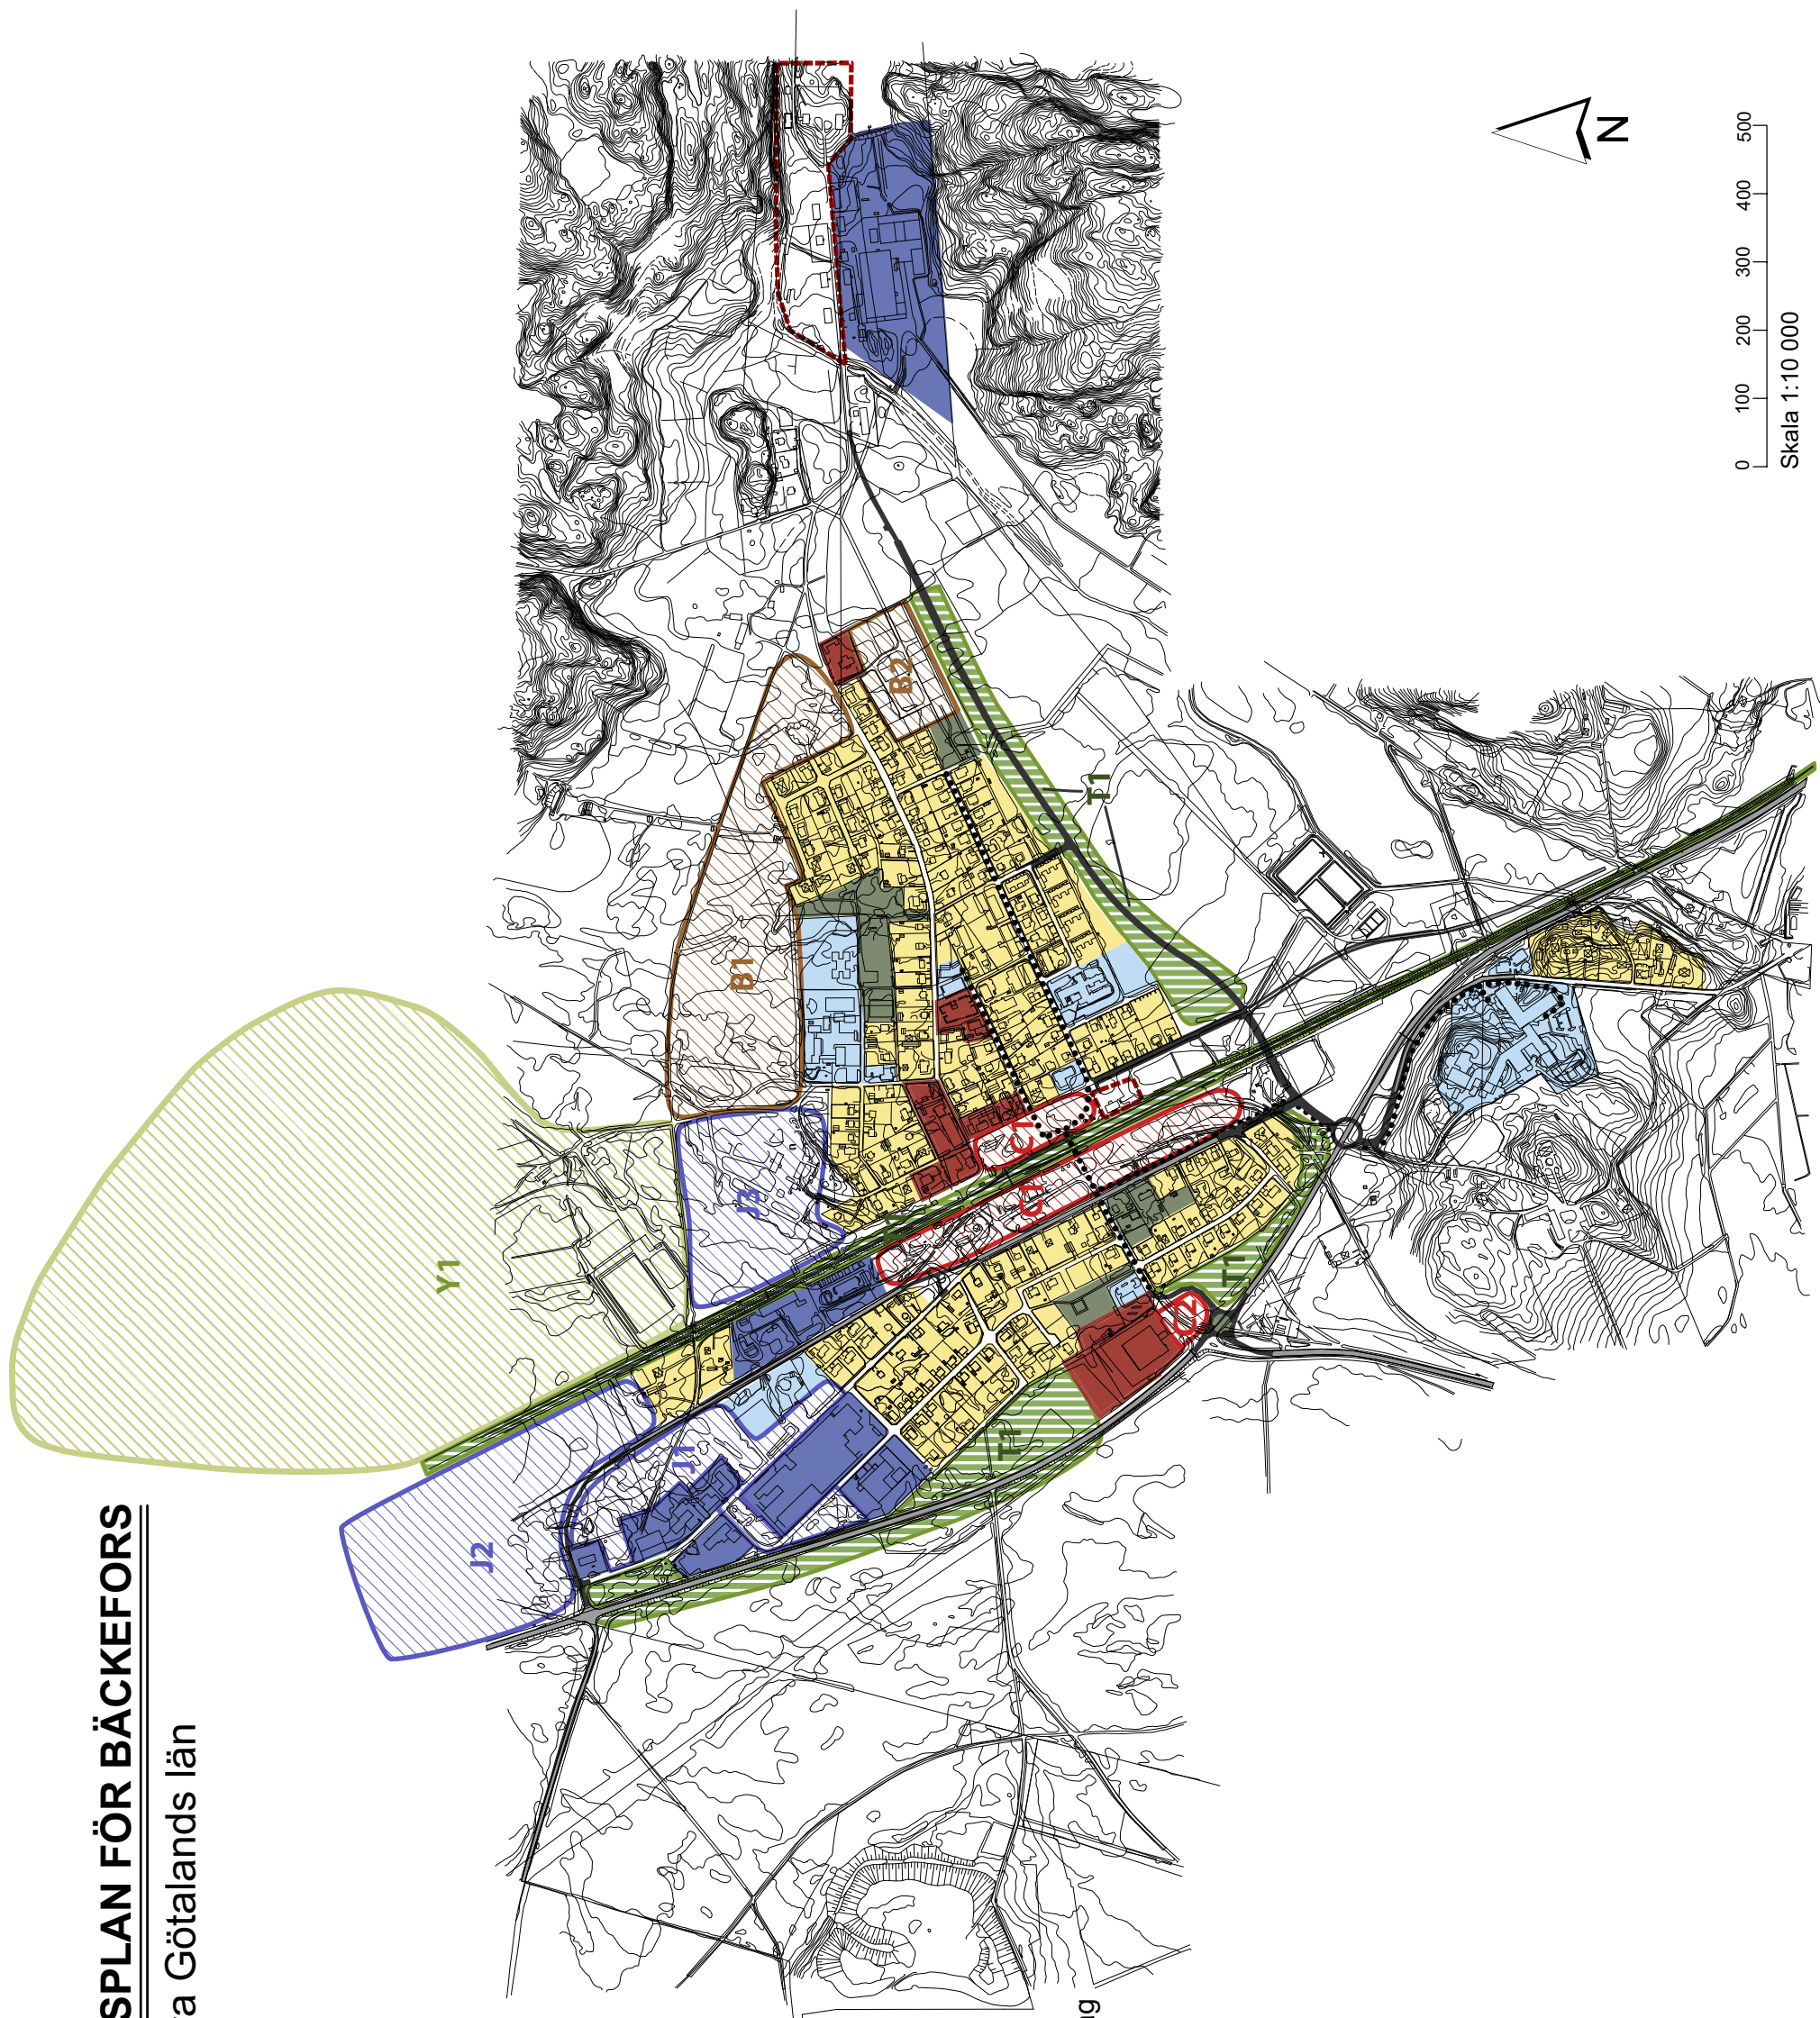

# ANTAGANDEHANDLING FÖR DJUPAD ÖVERSIKTSPLAN FÖR BÄCKEFORS

Bengtsfors kommun, Västra Götalands län

## Huvudsaklig markanvändning

-  Bef bostäder
-  Nya bostäder
-  Bef verksamheter
-  Nya verksamheter
-  Bef centrum
-  Ny centrumverksamhet
-  Bef offentlig service
-  Ny trafikled
-  Gångstråk
-  Bostadsnära grönytor
-  Grönzoner intill huvudled/järnväg
-  Idrott/Friidrottsliv
-  Kulturområde

0 100 200 300 400 500  
Skala 1:10 000